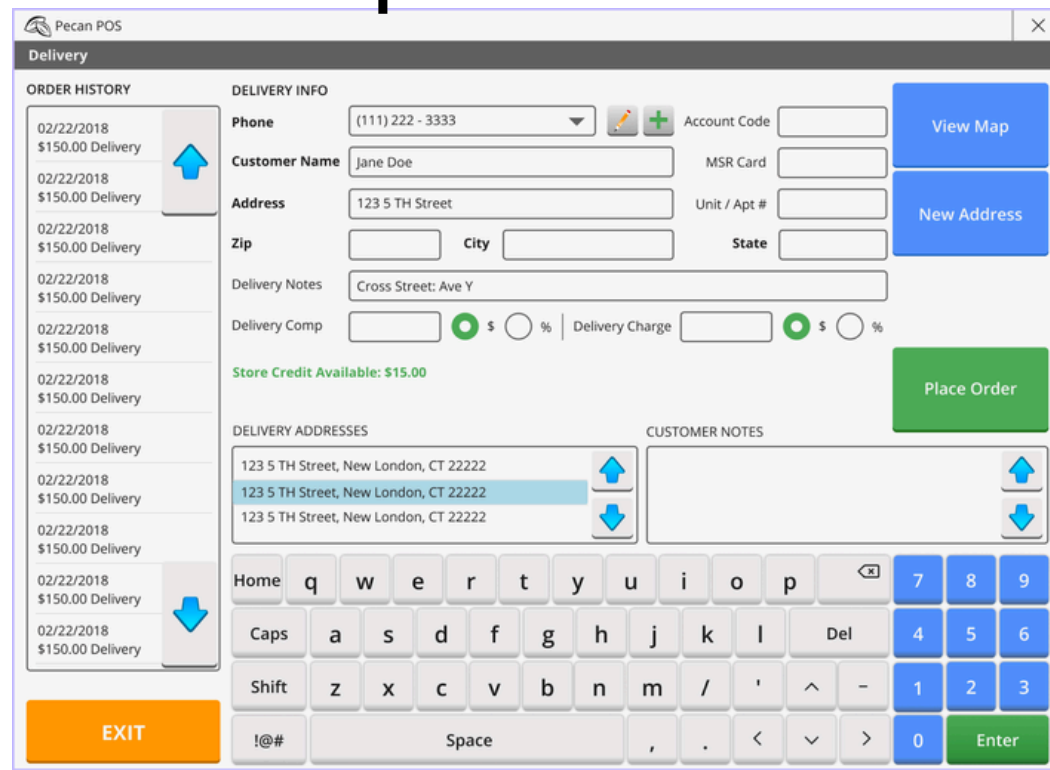

Las cuentas de Bar incluso se pueden mover a mesas y viceversa.

Personaliza tus tipos de pedido para que coincidan con tu flujo de trabajo.

Reporting

Informes integrales diseñados para simplificar su contabilidad y proporcionar información analítica valiosa sobre el rendimiento de su negocio

PECAN POS

TEEPOS

Delivery

Nuestra robusta opción de Entrega realiza un seguimiento de la información, preferencias y pedidos anteriores de sus clientes. Combine esto con el identificador de llamada opcional para obtener potentes funciones de entrega que le ayuden a gestionar los pedidos de forma eficiente y minimizar el tiempo de teléfono.

Clickable Receipt

El recibo cliclable te permite seleccionar y modificar fácilmente cualquier artículo durante la entrada de pedidos.

Puedes volver a ordenar, ajustar cantidades, anular o aplicar descuentos todo en un solo lugar.