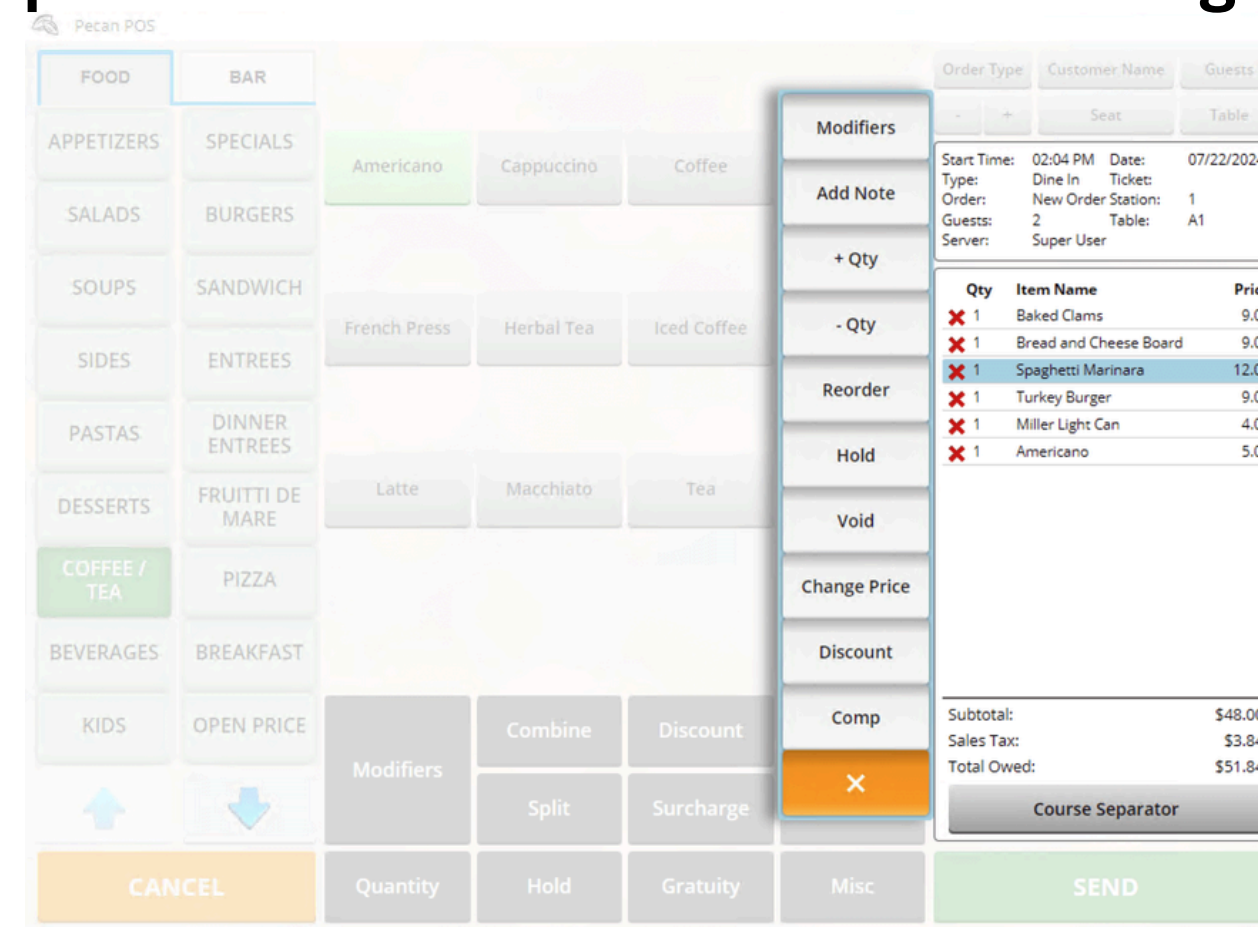

Clickable Receipt

El recibo cliclable te permite seleccionar y modificar fácilmente cualquier artículo durante la entrada de pedidos.

Puedes volver a ordenar, ajustar cantidades, anular o aplicar descuentos todo en un solo lugar.