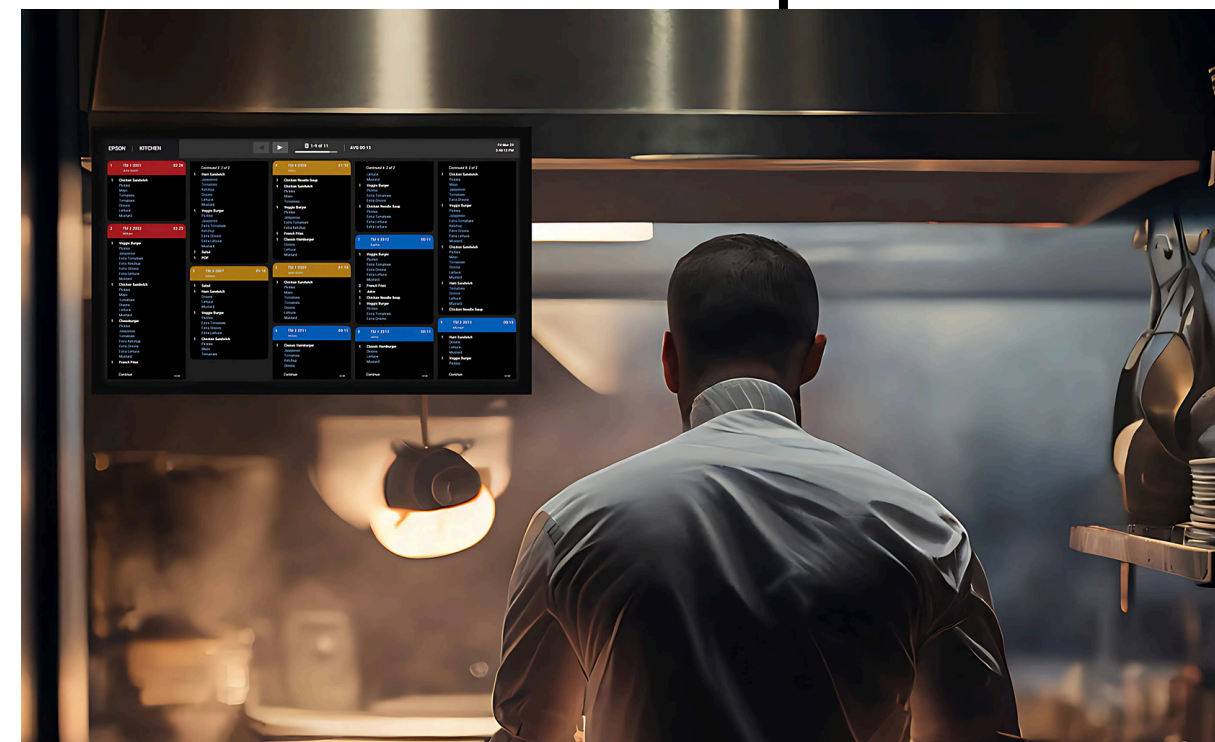

Kitchen Display System

Con KDS, los pedidos se muestran audazmente en una gran pantalla táctil, reemplazando el anticuado método de papel.

Esta actualización no solo mantiene su cocina organizada, sino que también garantiza un flujo sin problemas durante los períodos de máxima actividad.

KDS es una característica que se vende sola.