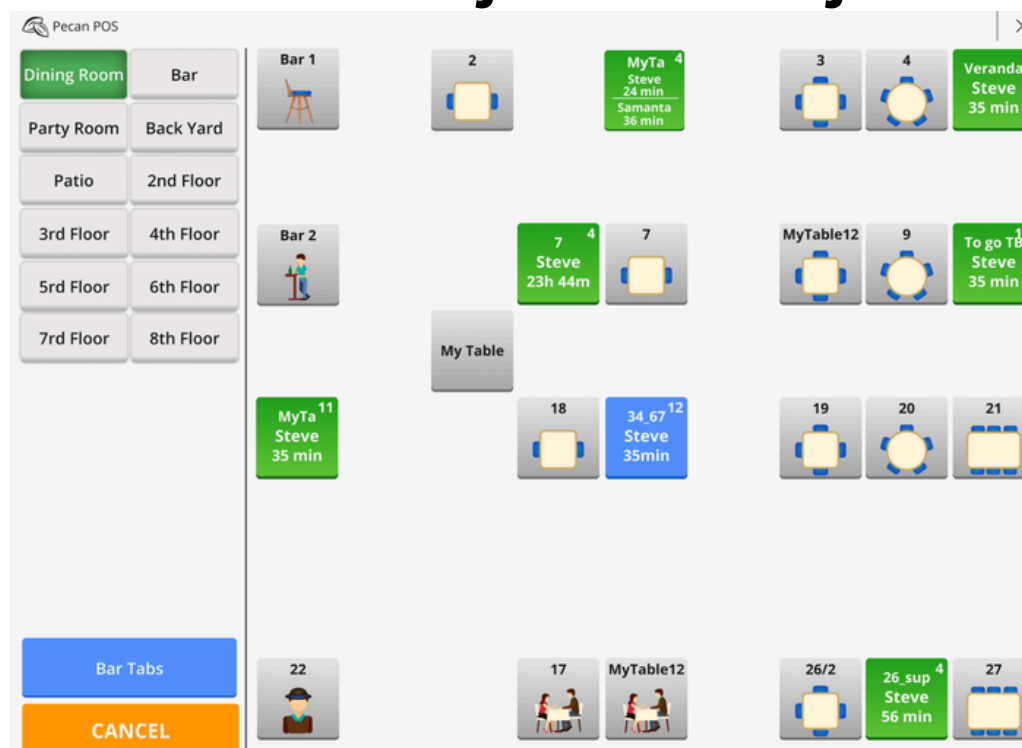

PECAN POS

TEEPOS

Pecan POS está diseñado específicamente para satisfacer las necesidades distintivas de los establecimientos de restauración fina y de servicio de alimentos, ofreciendo un sistema confiable y con muchas funciones que mejora las operaciones diarias.

A continuación, puede echar un vistazo a nuestras funciones más destacadas, tal como aparecerán en su terminal POS.

PECAN POS

TEEPOS

Service Management

Cambia fácilmente entre los entornos de Salón y Bar, dando a tu personal un fácil acceso a cada cuenta abierta.

Las cuentas de Bar incluso se pueden mover a mesas y viceversa.

Personaliza tus tipos de pedido para que coincidan con tu flujo de trabajo.

Reporting

Informes integrales diseñados para simplificar su contabilidad y proporcionar información analítica valiosa sobre el rendimiento de su negocio

PECAN POS

TEEPOS

REAR DISPLAY

Nuestra pantalla trasera opcional presenta a sus clientes un menú de propina conveniente, aumentando significativamente sus posibles ingresos.

¡Llamamos a esta innovadora configuración de pantalla dual, una situación de ganar-ganar para usted y sus clientes!